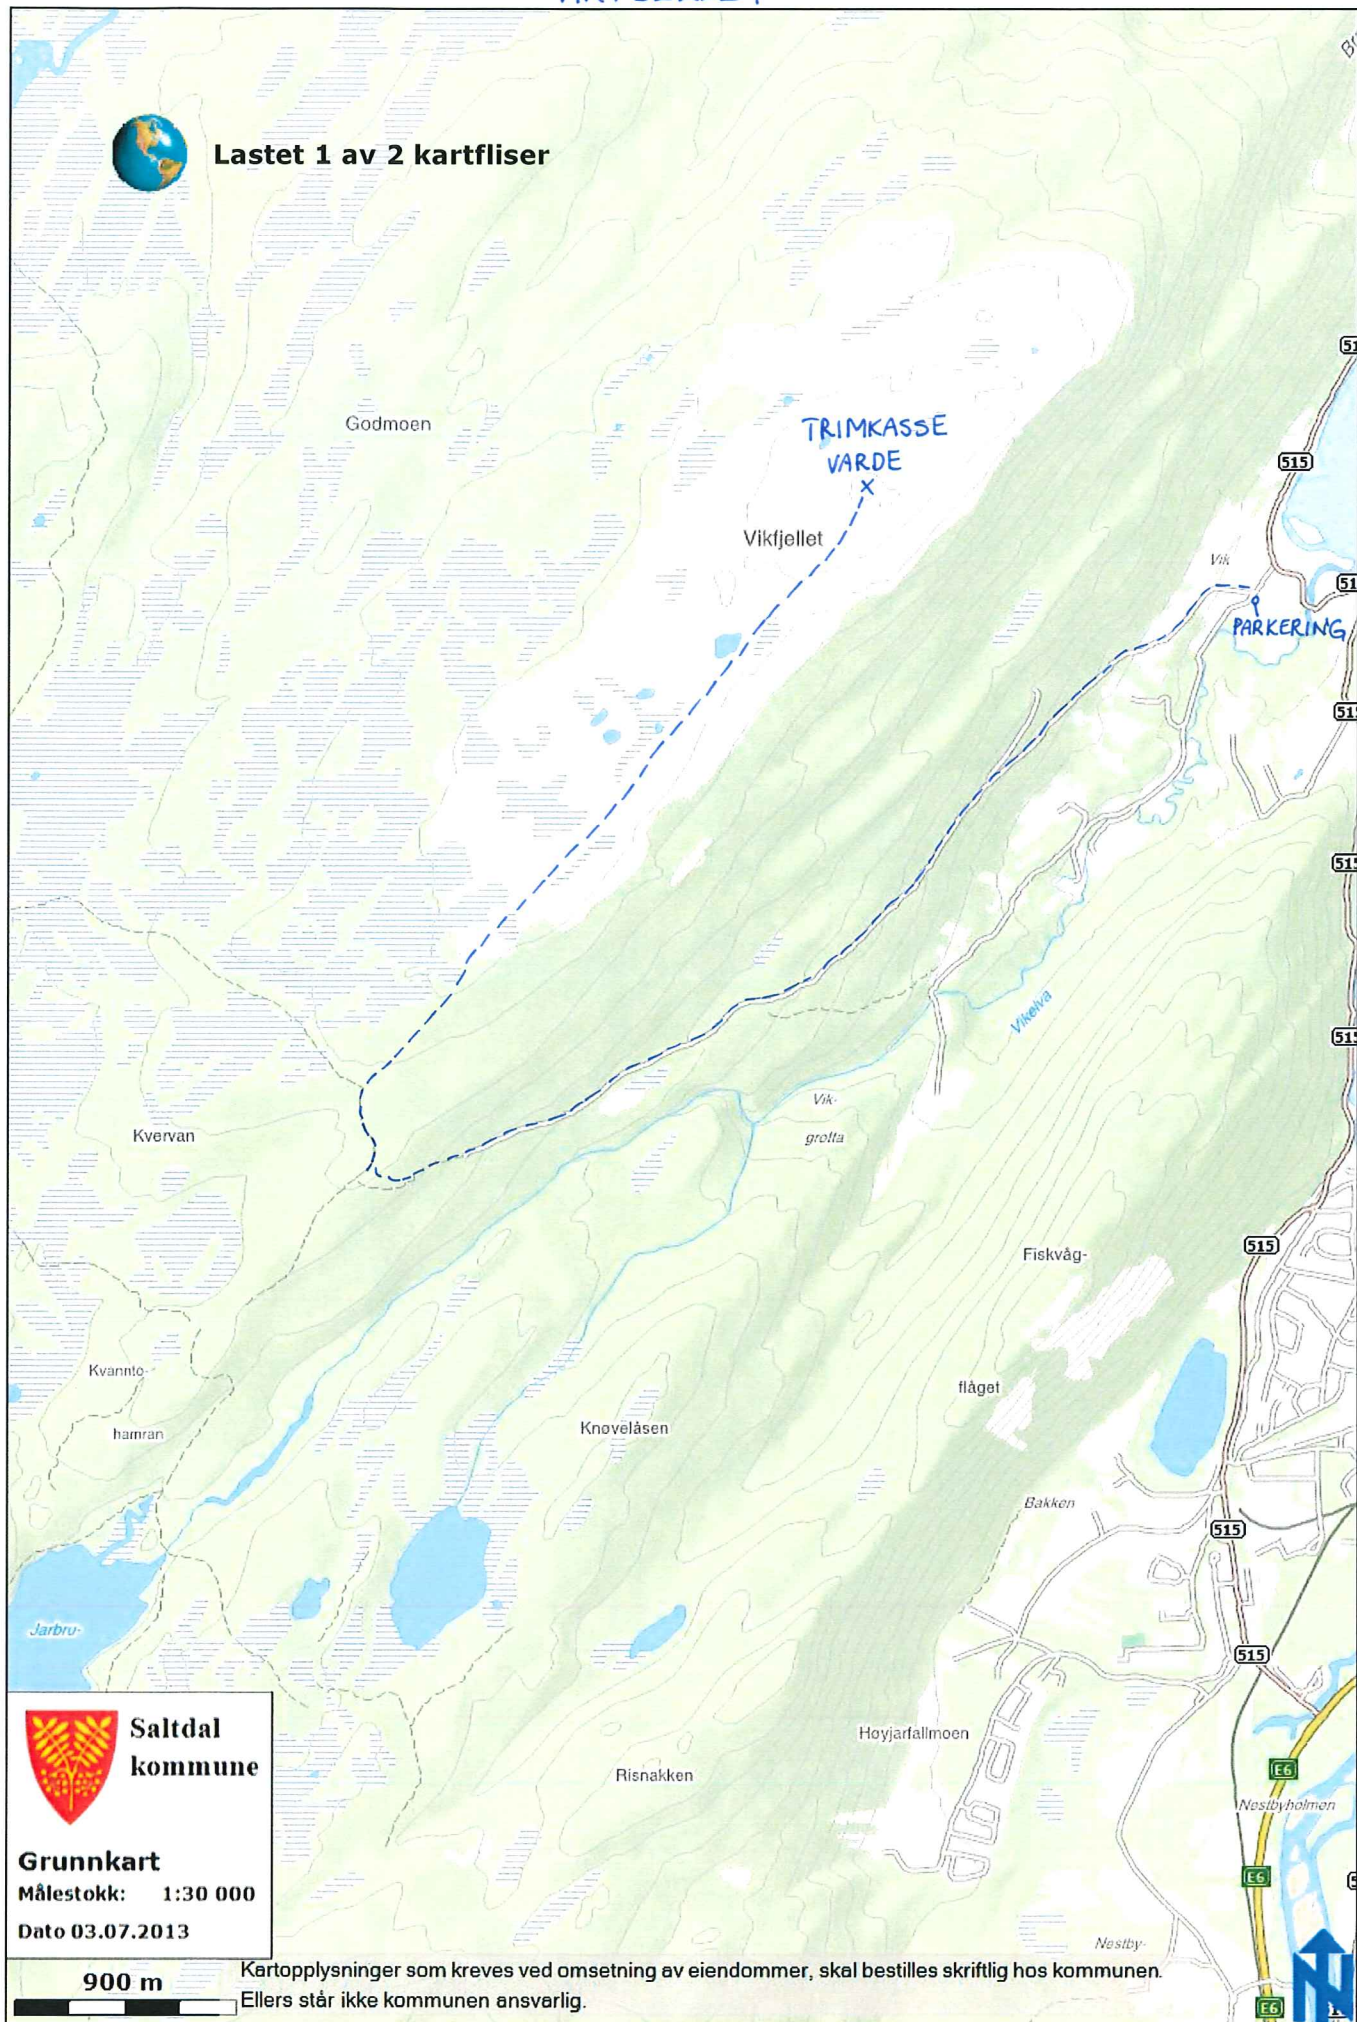

VIKFJELLET

Lastet 1 av 2 kartfliser

**Saltdal kommune**

**Grunnkart**  
 Målestokk: 1:30 000  
 Dato 03.07.2013

Kartopplysninger som kreves ved omsetning av eiendommer, skal bestilles skriftlig hos kommunen.  
 Ellers står ikke kommunen ansvarlig.