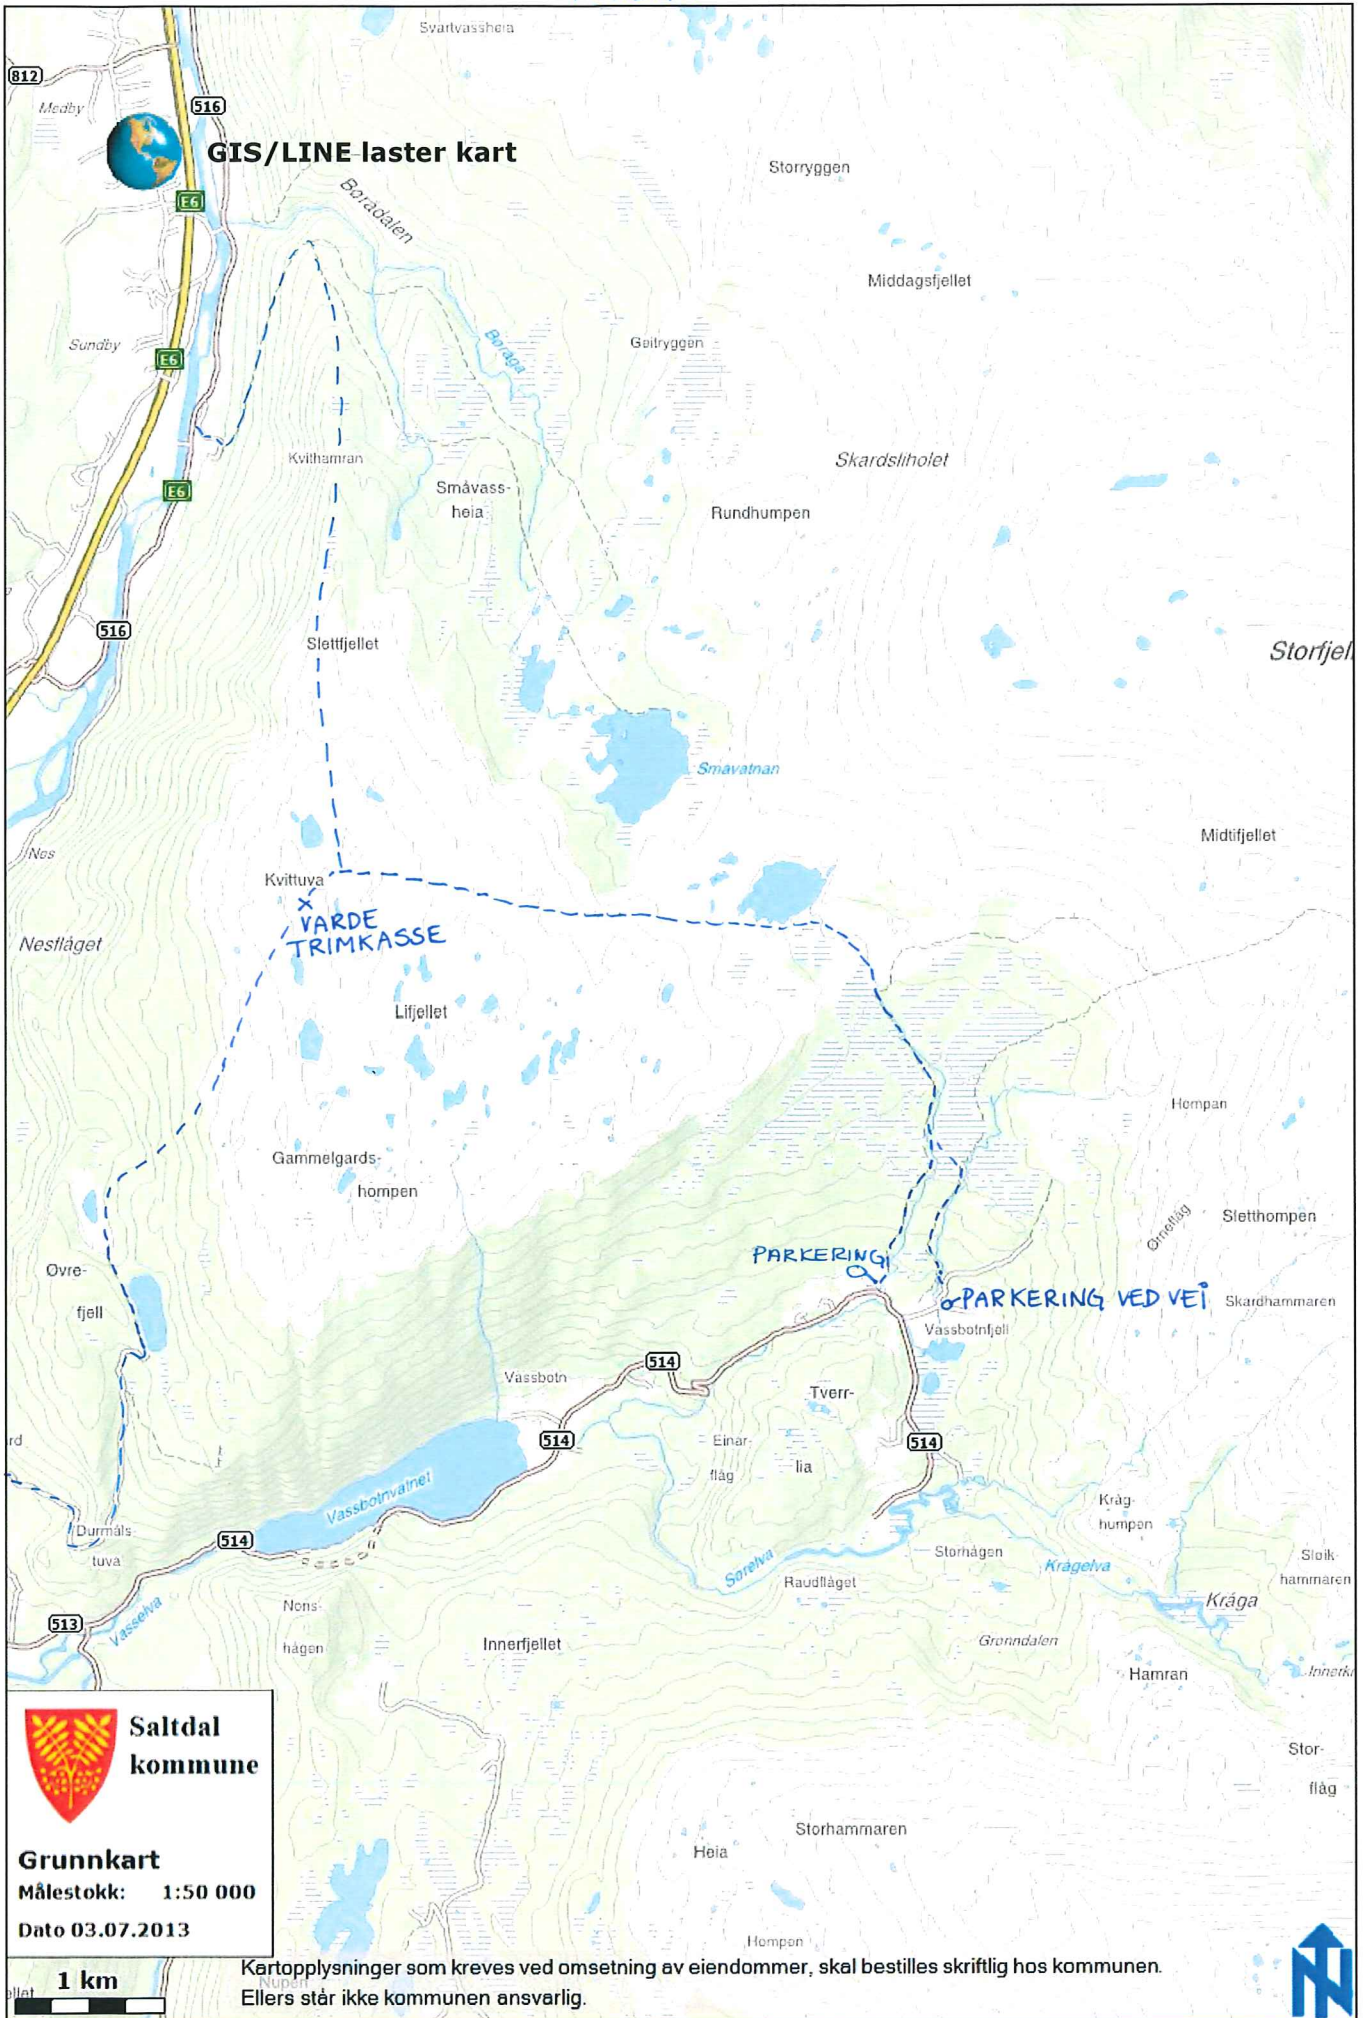

TINDAN

GIS/LINE laster kart

VARDE TRIMKASSE

PARKERING

PARKERING VED VEI

Saltdal kommune

Grunnkart
 Målestokk: 1:50 000
 Dato 03.07.2013

Kartopplysninger som kreves ved omsetning av eiendommer, skal bestilles skriftlig hos kommunen.
 Ellers står ikke kommunen ansvarlig.