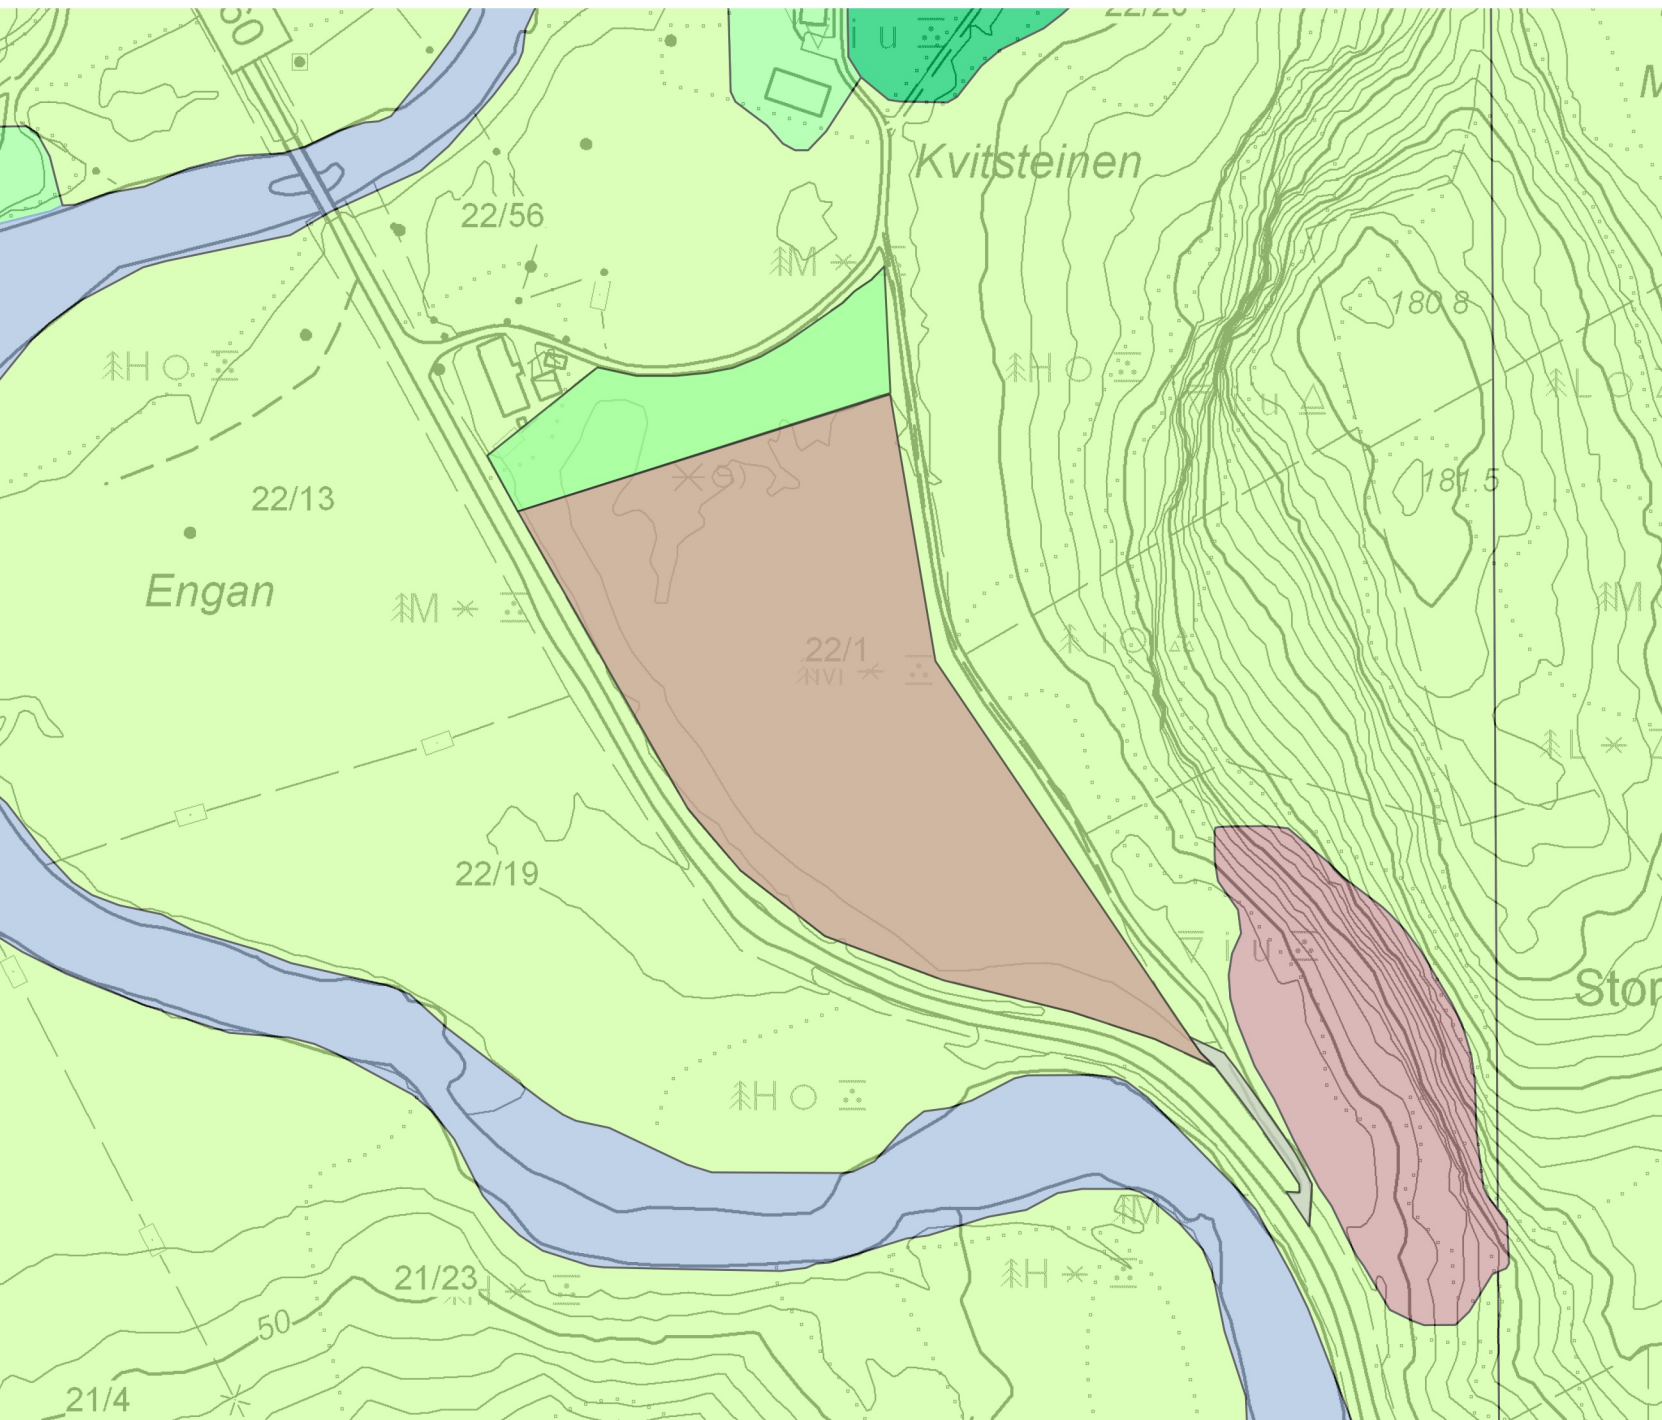

Vedlegg 4 - Situasjonsplan - Massetak Evensgård

Tegnforklaring

- Veg 
- Massetak 
- Grønnstruktur 
- Dyrket Mark 
- Elv/Bekk 
- Skog 
- Steinbrudd 
- Åpent Område 

Kilde: ©kartverket/norgeskart.no